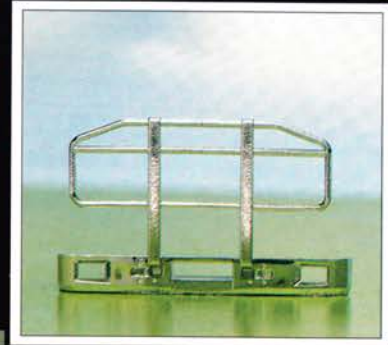

500114 Rammschutz verchromt

DM 5,50