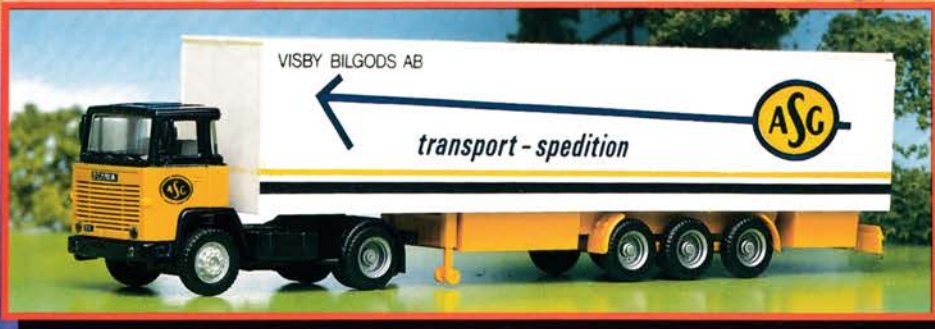

111121 Scania Sattelzug ASG-Spedition

DM 28,-

D
D
R

T
R
U
C
K
S