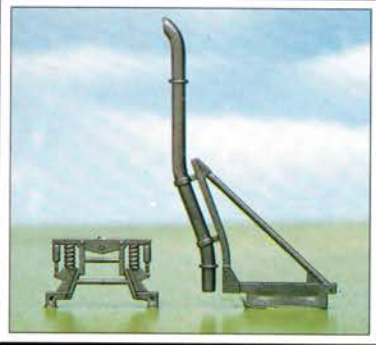

ALBEDO

Mild'Or®

DM 33,-

700112 Renault AE 500 Jacobs-Swing

DM 33,-

ZUBEHÖR

187

500112 Auspuffanlage